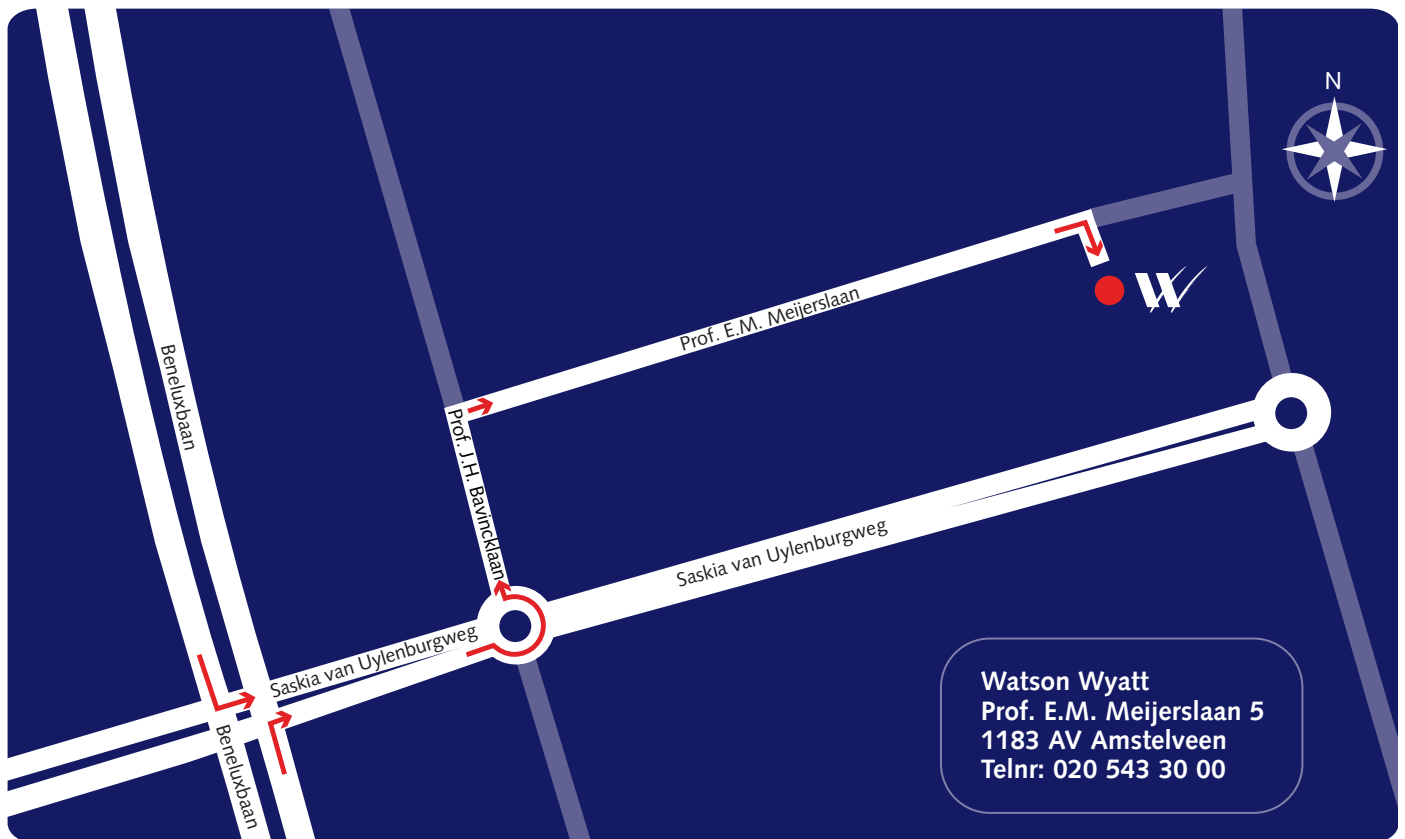

Routebeschrijving Watson Wyatt Amstelveen

Auto

Vanuit Utrecht / Amersfoort

- volg A9 richting Den Haag / Schiphol / Haarlem, neem afrit 4 (Ouderkerk a/d Amstel/ Amstelveen Oost)
- aan het einde van de afrit rechtsaf en bij verkeerslichten linksaf richting Amstelveen
- bij tweede verkeerslichten rechtsaf richting Amsterdam/Amstelveen (Beneluxbaan)
- bij stoplichten / bord Kronenburg / Uilenstede rechtsaf (Saskia van Uylenburgweg)
- bij eerste rotonde linksaf (Prof.J.H.Bavincklaan)
- eerste straat rechtsaf (Prof.E.M.Meijerslaan)

Vanuit Den Haag / Haarlem / Amsterdam

- volg A9 richting Utrecht, neem afrit 4 (Ouderkerk a/d Amstel/Amstelveen Oost)
- aan het einde van de afrit linksaf, onder viaduct door en bij verkeerslichten linksaf richting Amstelveen
- bij tweede verkeerslichten rechtsaf richting Amsterdam/Amstelveen (Beneluxbaan)
- bij bord Kronenburg/Uilenstede rechtsaf (Saskia van Uylenburgweg)
- bij eerste rotonde linksaf (Prof.J.H.Bavincklaan)
- eerste straat rechtsaf (Prof.E.M.Meijerslaan)

Openbaar vervoer

- Sneltram 51 of vanaf Amsterdam Centraal (en via Amsterdam station WTC) tram 5 richting Amstelveen
- halte Kronenburg, Saskia van Uylenburgweg inlopen, eerste rotonde linksaf
- eerste straat rechtsaf (Prof.E.M.Meijerslaan)