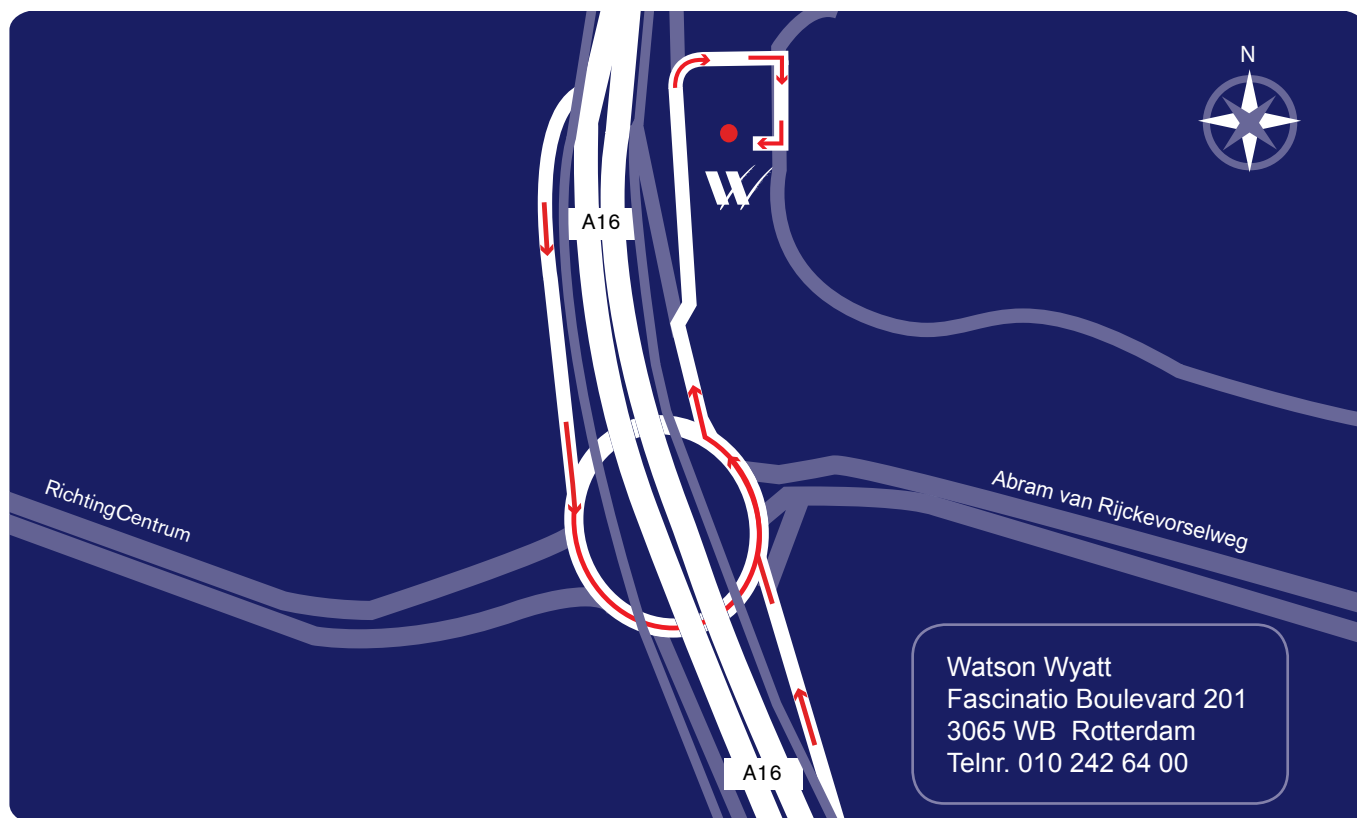

Routebeschrijving Watson Wyatt Rotterdam

Auto

Komende vanuit de richting Den Haag, Amsterdam en Utrecht

- Uit beide richtingen afslag Ring Rotterdam-Oost naar de A16 op de A16 voorsorteren richting (o.a.) Centrum/Capelle a/d IJssel. (afrit nr. 25, let op afritnummers lopen af)
- Aan einde afrit links aanhouden richting Capelle a/d IJssel.
- Rotonde geheel rondrijden richting Den Haag/ Utrecht/A16.
- Aan einde rechts aanhouden richting Brainpark-III. Neem rechts afrit Brainpark-III.
- Aan einde afrit rechtsaf, Fascinatio Boulevard.
- Het kantoor van Watson Wyatt ziet u rechts van de weg.

Komende vanuit de richting Zierikzee/Dordrecht/Breda

- Ter hoogte van Ridderkerk voorsorteren Centrum/ Capelle aan den IJssel
- Na de Van Brienoordbrug afslag Centrum/Capelle aan den IJssel
- Op de rotonde rechtdoor richting Brainpark-III. Neem rechts afrit Brainpark-III.
- Aan einde afrit rechtsaf, Fascinatio Boulevard.
- Het kantoor van Watson Wyatt ziet u rechts van de weg.