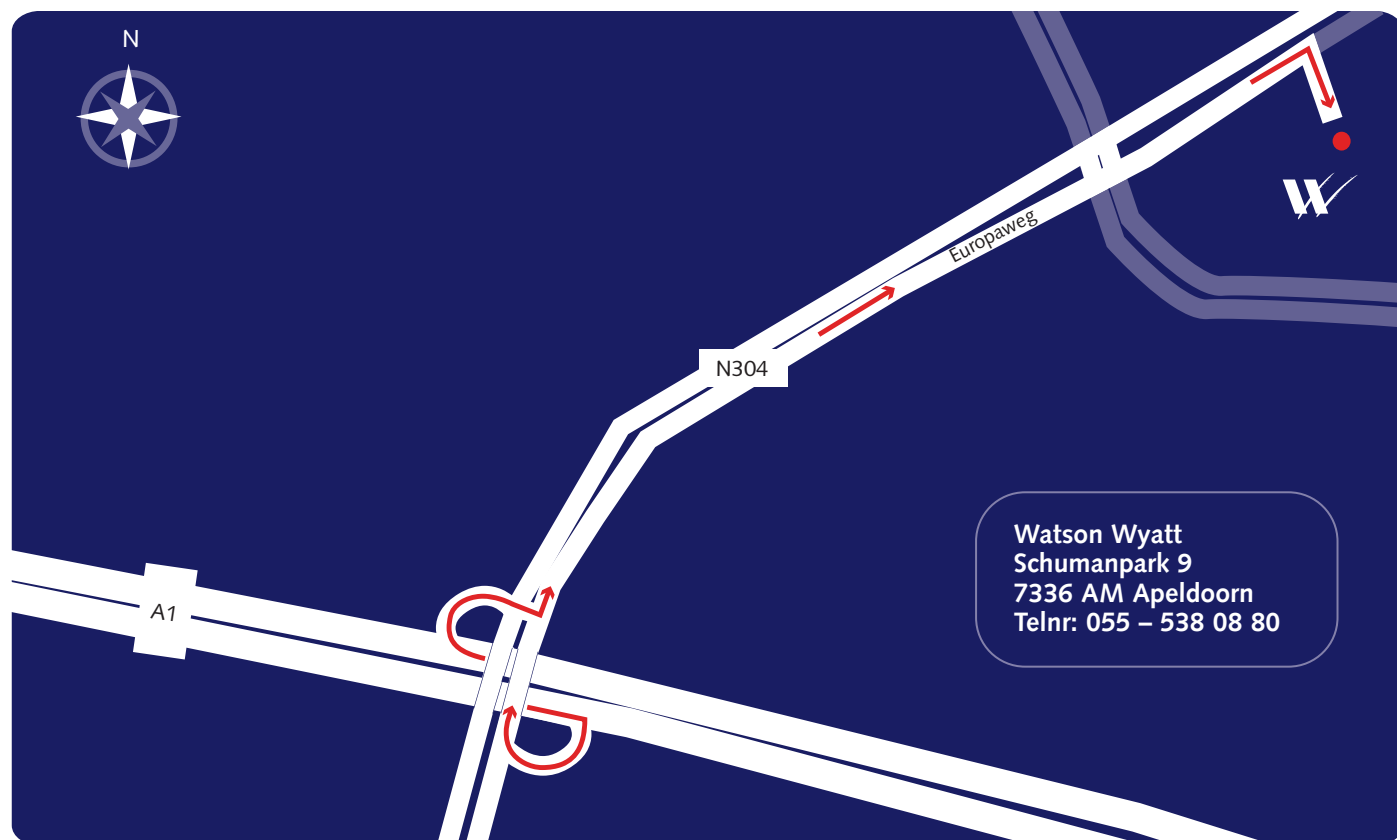

Routebeschrijving Watson Wyatt Apeldoorn

Auto

Vanuit Amersfoort

- A1 richting Apeldoorn volgen.
- Afslag Apeldoorn/Hoenderloo (N304).
- Onderaan de afrit rechtsaf richting Apeldoorn.
- U bevindt zich nu op de Europaweg.
- Grote kruising oversteken, waarna u aan uw rechterhand het Schumanpark ziet.

Vanuit Deventer

- A1 richting Amsterdam volgen.
- Afslag Apeldoorn/Hoenderloo (N304).
- Onderaan de afrit linksaf richting Apeldoorn.
- U bevindt zich nu op de Europaweg.
- Grote kruising oversteken, waarna u aan uw rechterhand het Schumanpark ziet.

Vanuit Arnhem/zwolle

- Vanaf de A50 bij het knooppunt Beekbergen de A1 richting Amsterdam nemen.
- Tweede afslag Apeldoorn/Hoenderloo (N304) nemen.
- Onderaan de afrit linksaf richting Apeldoorn.
- U bevindt zich nu op de Europaweg.
- Grote kruising oversteken, waarna u aan uw rechterzijde het Schumanpark ziet.

Openbaar vervoer

Vanaf Centraal Station Apeldoorn

- Bus 108S (vervoersbedrijf BBA) richting Ede, Gld.
- De vertrektijden van deze lijn zijn 9 minuten voor het hele uur.
- Uitstappen bij halte Schumanpark.
- Vanaf deze halte is het twee minuten lopen naar het kantorencomplex "de Apeldoornse Poort". Het kantorencomplex ligt aan uw linkerhand.